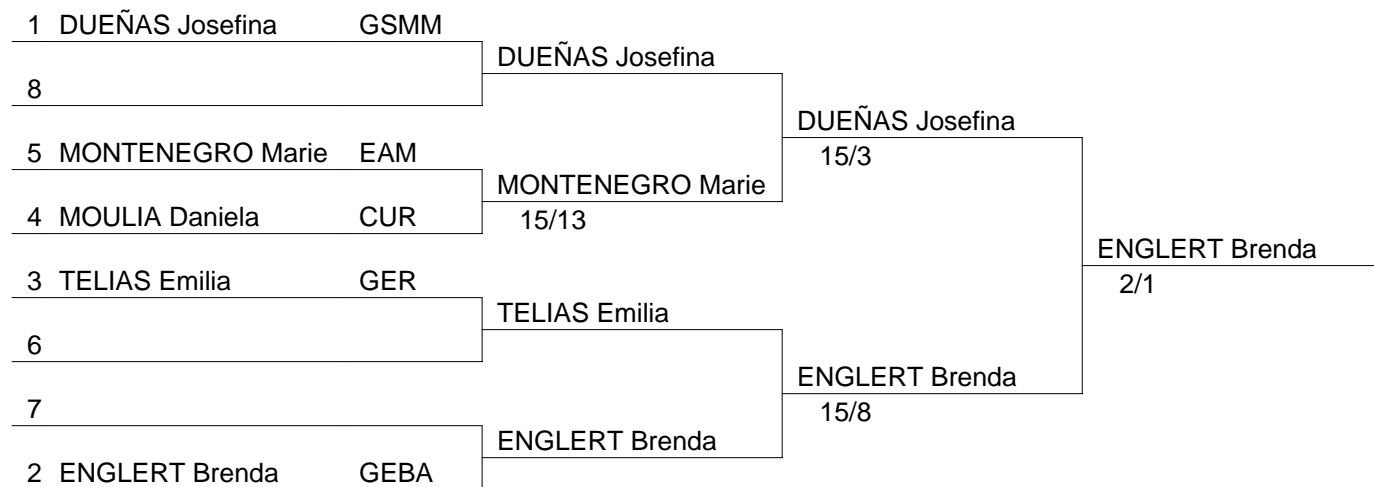

CAMPEONATO DE LA REPUBLICA R2010
TORNEO ABIERTO DE ESPADA FEMENINA
COMPLEJO MUNICIPAL BELGRANO CENTRO
ROSARIO, 25 DE SEPTIEMBRE DE 2010

Cuartos de final

CAMPEONATO DE LA REPUBLICA R2010
TORNEO ABIERTO DE ESPADA FEMENINA
COMPLEJO MUNICIPAL BELGRANO CENTRO
ROSARIO, 25 DE SEPTIEMBRE DE 2010

Clasificación general final (orden por rango)

clas	apellido nombre	club	estado
1	ENGLERT Brenda	GEBA	FECBA
2	DUEÑAS Josefina	GSMM	FME
3	MONTENEGRO Mariela	EAM	FCE
3	TELIAS Emilia	GER	FSE
5	MOULIA Daniela	CUR	FSE