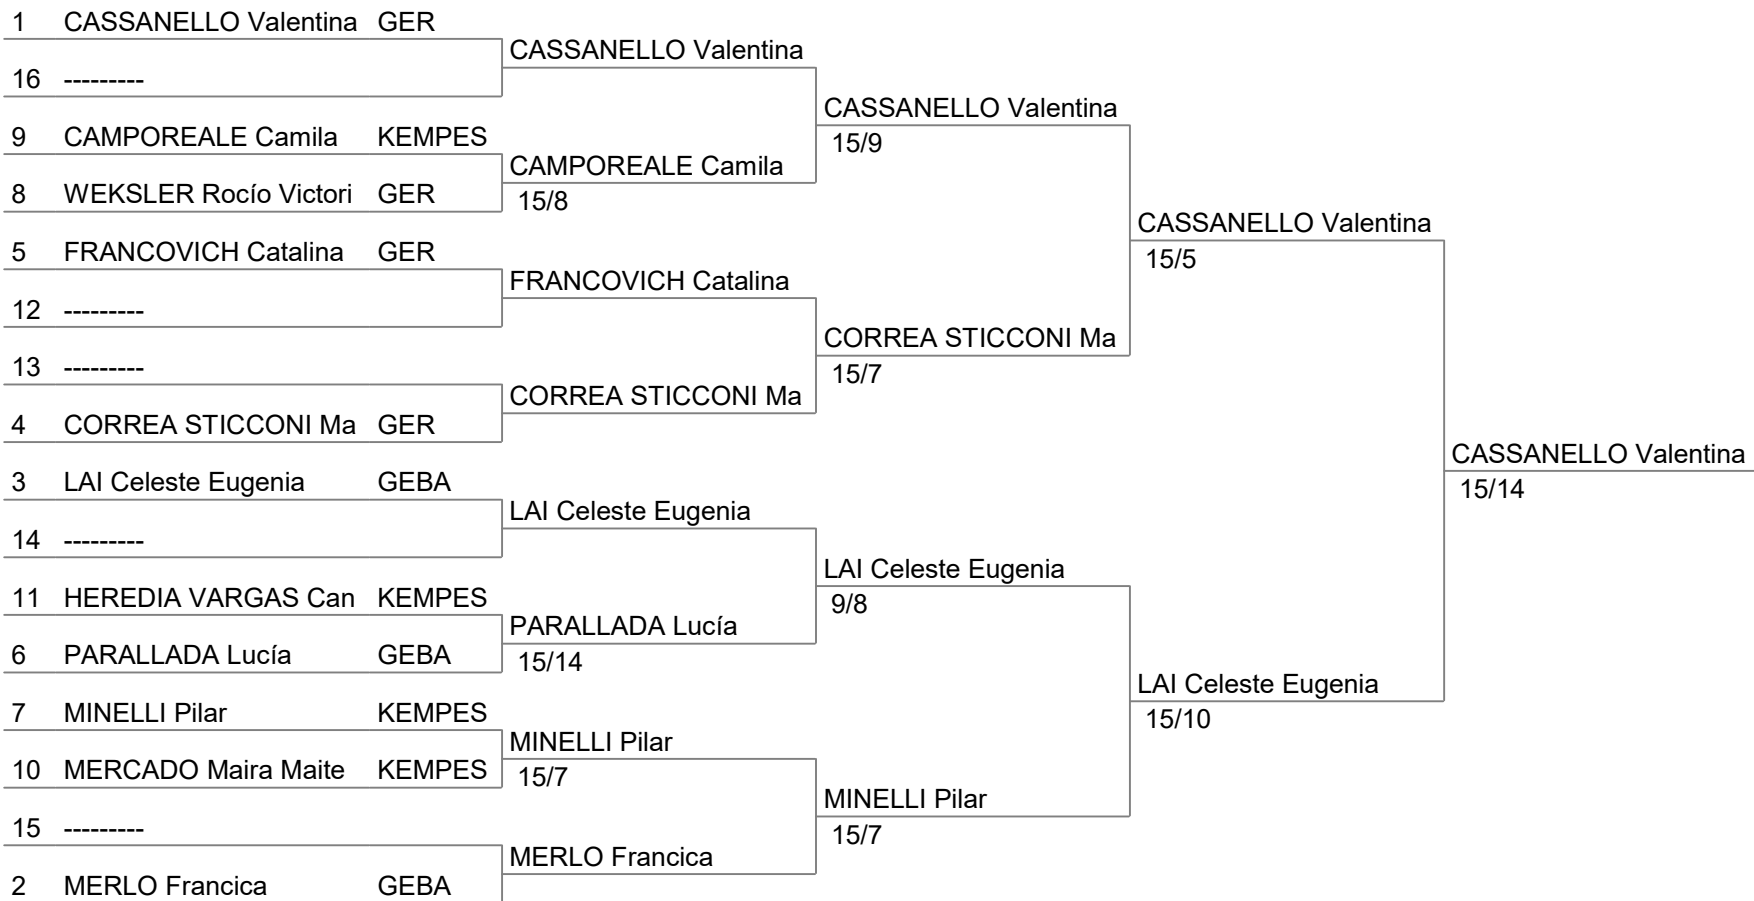

Poule No 2

						V/M	ind.	TD	cl.	
FRANCOVICH Catalina	GER	■	0	V	V	V	0.750	-1	15	3
CORREA STICCONI María Ca	GER	V	■	V	V	3	0.750	7	18	2
CAMPOREALE Camila	KEMPES	3	2	■	V	0	0.250	-8	10	4
MERCADO Maira Maite	KEMPES	4	4	3	■	1	0.000	-8	12	5
LAI Celeste Eugenia	GEBA	4	V	V	V	■	0.750	10	19	1

CAMPEONATO NACIONAL JUVENILES
FLORETE FEMENINO
SALA DE ARMAS "CLUB GIMNASIA Y ESGRIMA ROSARIO"
ROSARIO, 6 DE AGOSTO DE 2023

Clasificación de poules, vuelta No 1 (orden por lugar - 11 tiradoras)

cl.	ap-nom	club	V/M	ind.	TD	grupo
1	CASSANELLO	GER	1.000	15	24	calificada
2	MERLO Franci	GEBA	0.800	13	23	calificado
3	LAI Celeste Eu	GEBA	0.750	10	19	calificada
4	CORREA STIC	GER	0.750	7	18	calificada
5	FRANCOVICH	GER	0.750	-1	15	calificada
6	PARALLADA L	GEBA	0.400	2	19	calificado
7	MINELLI Pilar	KEMPE	0.400	-3	14	calificada
8	WEKSLER Ro	GER	0.400	-10	12	calificada
9	CAMPOREALE	KEMPE	0.250	-8	10	calificada
10	MERCADO Ma	KEMPE	0.000	-8	12	calificada
11	HEREDIA VAR	KEMPE	0.000	-17	8	calificada

CAMP NAC DE FLOR JUV FEM

Tableau of 16

Tableau of 8

Semi-finales

Final

CAMPEONATO NACIONAL JUVENILES
FLORETE FEMENINO
SALA DE ARMAS "CLUB GIMNASIA Y ESGRIMA ROSARIO"
ROSARIO, 6 DE AGOSTO DE 2023

Clasificación de las tablas (orden por lugar - 11 tiradoras)