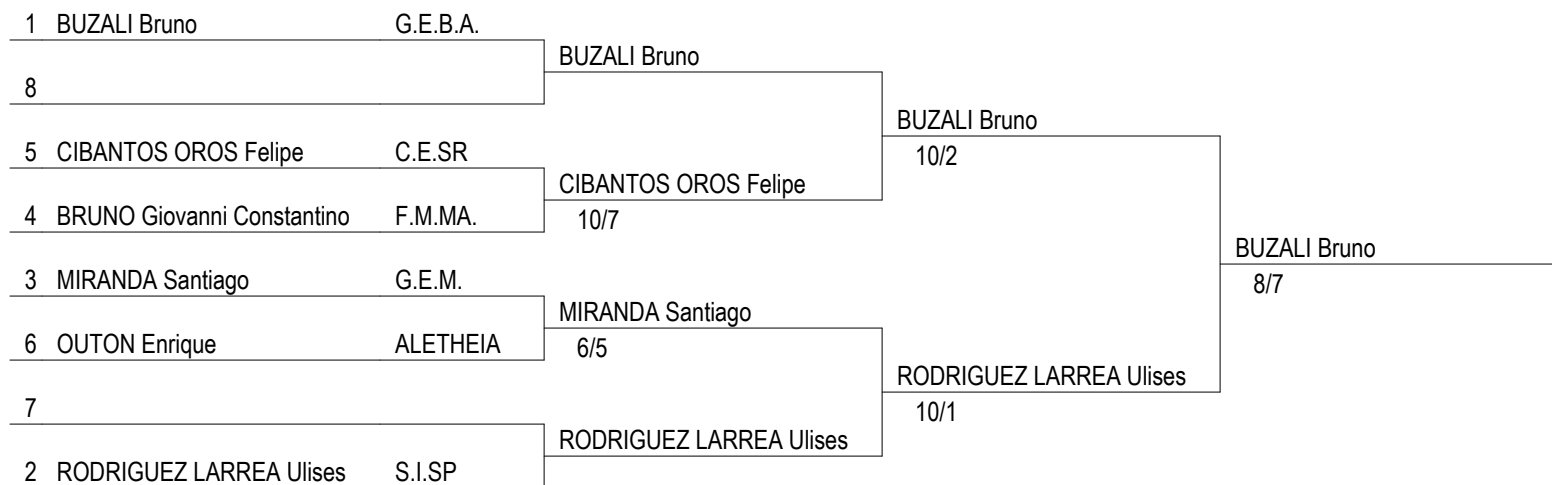

CAMPEONATO NACIONAL DE ESGRIMA 2025
FLORETE MASCULINO PREINFANTIL 2014 - 2015
Polideportivo N° 2 San Rafael
San Rafael, Mendoza 02 de Mayo de 2025

Cuartos de final

CAMPEONATO NACIONAL DE ESGRIMA 2025
FLORETE MASCULINO PREINFANTIL 2014 - 2015
Polideportivo N° 2 San Rafael
San Rafael, Mendoza 02 de Mayo de 2025

Clasificación general final (orden por rango)

clas	apellido nombre	club	estado
1	BUZALI Bruno	G.E.B.A.	C.A.B.A.
2	RODRIGUEZ LARREA Ulises	S.I.SP	BUENOS AIRES
3	CIBANTOS OROS Felipe	C.E.SR	MENDOZA
3	MIRANDA Santiago	G.E.M.	MENDOZA
5	BRUNO Giovanni Constantino	F.M.MA.	BUENOS AIRES
6	OUTON Enrique	ALETHEIA	C.A.B.A.