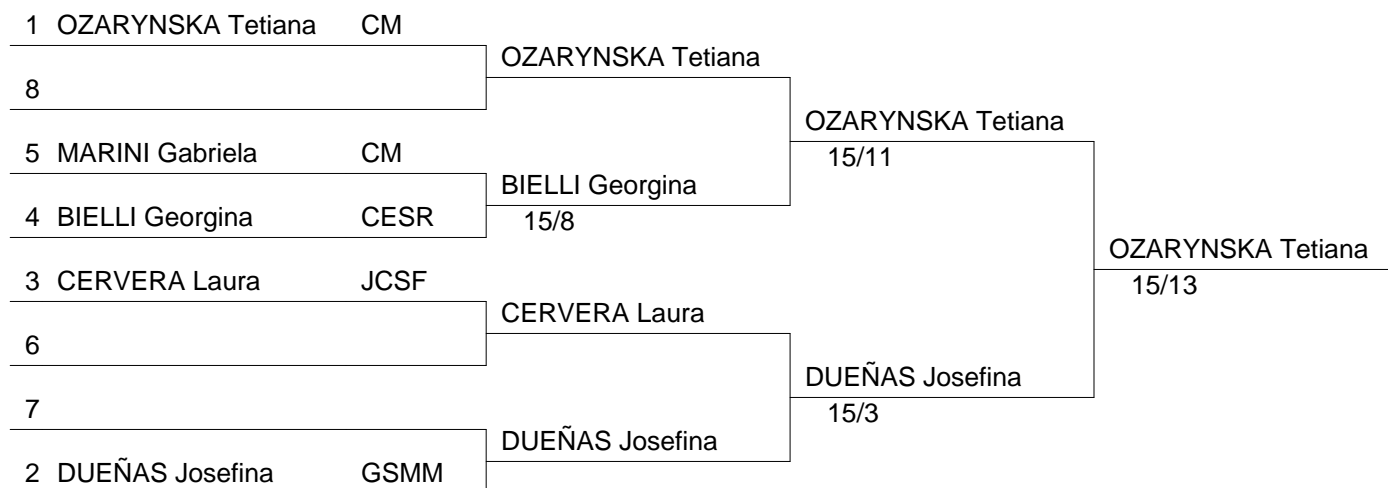

CAMPEONATO DE LA REPUBLICA CORDOBA 2009
PRUEBA INDIVIDUAL ESPADA FEMENINO MAYORES
SALA DE ARMAS " COLEGIO DE LA SALLE "
CORDOBA, 26 DE SEPTIEMBRE DE 2009

Cuartos de final

CAMPEONATO DE LA REPUBLICA CORDOBA 2009
PRUEBA INDIVIDUAL ESPADA FEMENINO MAYORES
SALA DE ARMAS " COLEGIO DE LA SALLE "
CORDOBA, 26 DE SEPTIEMBRE DE 2009

Clasificación general final (orden por rango)

clas	apellido nombre	club	estado
1	OZARYNSKA Tetiana	CM	FECBA
2	DUEÑAS Josefina	GSMM	FME
3	BIELLI Georgina	CESR	FME
3	CERVERA Laura	JCSF	FSE
5	MARINI Gabriela	CM	FECBA